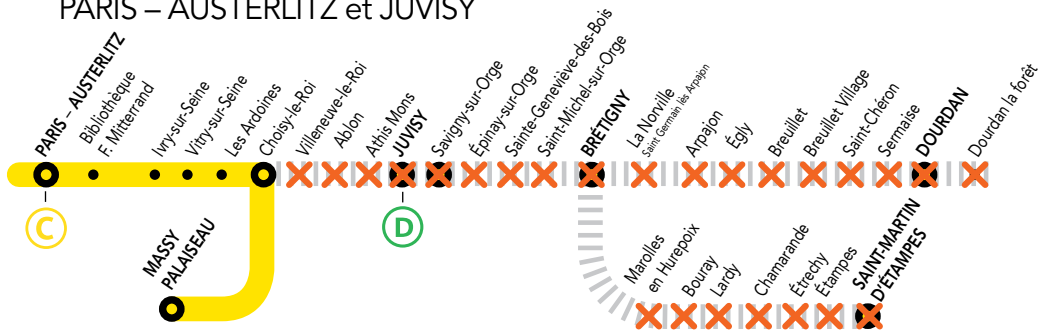

Gares non desservies toute la journée entre :

JUVISY et SAINT-MARTIN-D'ÉTAMPES

Les trains ROMI, GOTA, MONA, NORA JILL, VICK, CIME **CIRCULENT**  
Les trains, ELBA, SARA **NE CIRCULENT PAS**

# NOS CONSEILS POUR FACILITER VOS DÉPLACEMENTS

Entre PARIS, JUVISY, BRETIGNY et DOURDAN

Entre PARIS, JUVISY, BRETIGNY et SAINT-MARTIN D'ÉTAMPES

**OCT.**  
**DIMANCHE**  
**30**

## Gares non desservies toute la journée entre :

- PARIS – AUSTERLITZ et DOURDAN
- PARIS – AUSTERLITZ et SAINT-MARTIN-D'ÉTAMPES
- PARIS – AUSTERLITZ et JUVISY

Les trains ROMI, GOTA, MONA, NORA **CIRCULENT**  
Les trains DEBA, ELBA, LARA, SARA, JILL **NE CIRCULENT PAS**

## Gares non desservies toute la journée entre :

JUVISY et SAINT-MARTIN-D'ÉTAMPES

Les trains ROMI, GOTA, MONA, NORA JILL, VICK, CIME **CIRCULENT**  
Les trains, ELBA, SARA **NE CIRCULENT PAS**