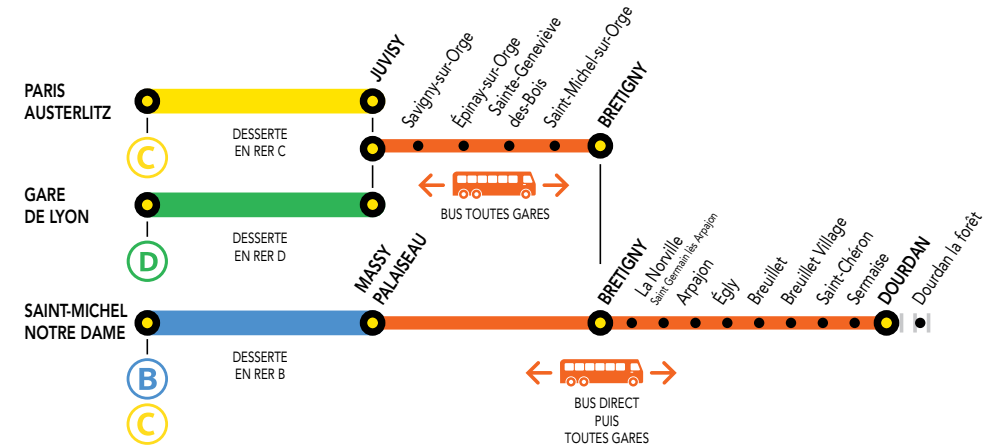

## Gares non desservies toute la journée entre :

JUVISY et DOURDAN

Les trains ROMI, GOTA, MONA, NORA JILL, VICK, CIME **CIRCULENT**  
Les trains DEBA, LARA, **NE CIRCULENT PAS**

## Gares non desservies toute la journée entre :

JUVISY et SAINT-MARTIN-D'ÉTAMPES

Les trains ROMI, GOTA, MONA, NORA JILL, VICK, CIME **CIRCULENT**  
Les trains, ELBA, SARA **NE CIRCULENT PAS**

# NOS CONSEILS POUR FACILITER VOS DÉPLACEMENTS

Entre PARIS, JUVISY, BRETAGNY et DOURDAN

Entre PARIS, JUVISY, BRETAGNY et SAINT-MARTIN D'ÉTAMPES

**NOV.**  
**MARDI**  
**01**

# CONSÉQUENCES SUR LA CIRCULATION DE VOS TRAINS

**Gares non desservies jusqu'à 17 heures entre :**

PARIS, JUVISY et SAINT-MARTIN-D'ÉTAMPES  
PARIS, JUVISY, BRETAGNY et DOURDAN

Les trains ROMI, GOTA, MONA, NORA **CIRCULENT**  
Les trains DEBA, ELBA, LARA, SARA, JILL **NE CIRCULENT PAS**