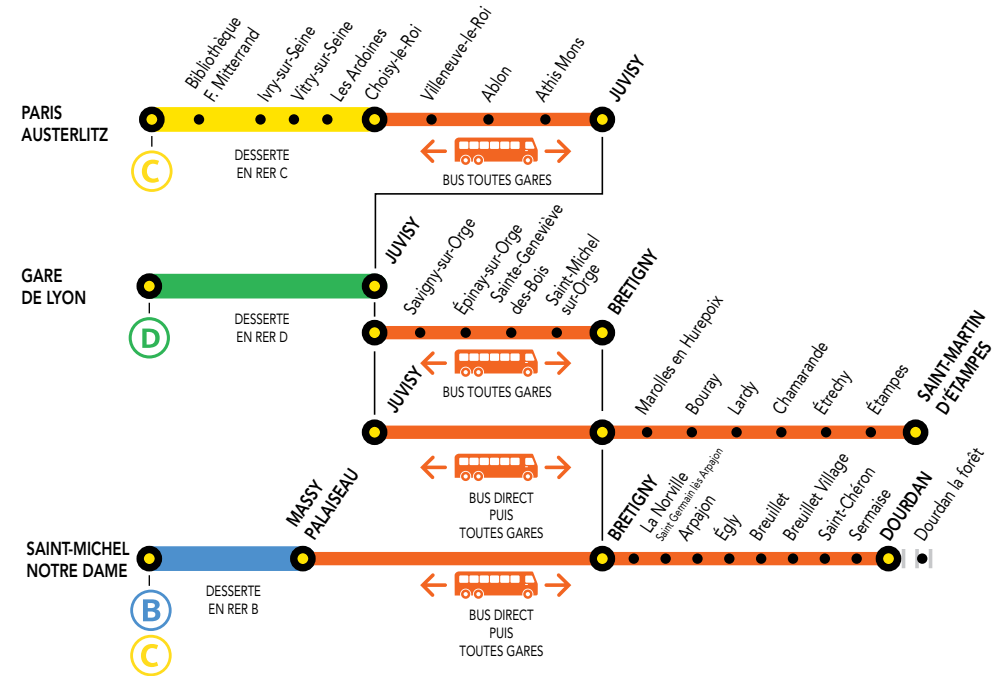

## Gares non desservies toute la journée entre :

- PARIS – AUSTERLITZ et DOURDAN
- PARIS – AUSTERLITZ et SAINT-MARTIN-D'ÉTAMPES
- PARIS – AUSTERLITZ et JUVISY

Les trains ROMI, GOTA, MONA, NORA **CIRCULENT**  
Les trains DEBA, ELBA, LARA, SARA, JILL **NE CIRCULENT PAS**

## Gares non desservies jusqu'à 13 heures entre :

- PARIS – AUSTERLITZ ET VERSAILLES – CHANTIERS  
VIA MASSY – PALAISEAU

Les trains VICK, CIME **NE CIRCULENT PAS**

# NOS CONSEILS POUR FACILITER VOS DÉPLACEMENTS

Entre PARIS, JUVISY et DOURDAN  
Entre PARIS, JUVISY et SAINT-MARTIN D'ÉTAMPES

Entre PARIS et VERSAILLES – CHANTIERS VIA MASSY – PALAISEAU

OCT.  
LUNDI  
31

## Gares non desservies toute la journée entre :

JUVISY et SAINT-MARTIN-D'ÉTAMPES

Les trains ROMI, GOTA, MONA, NORA JILL, VICK, CIME **CIRCULENT**  
Les trains, ELBA, SARA **NE CIRCULENT PAS**