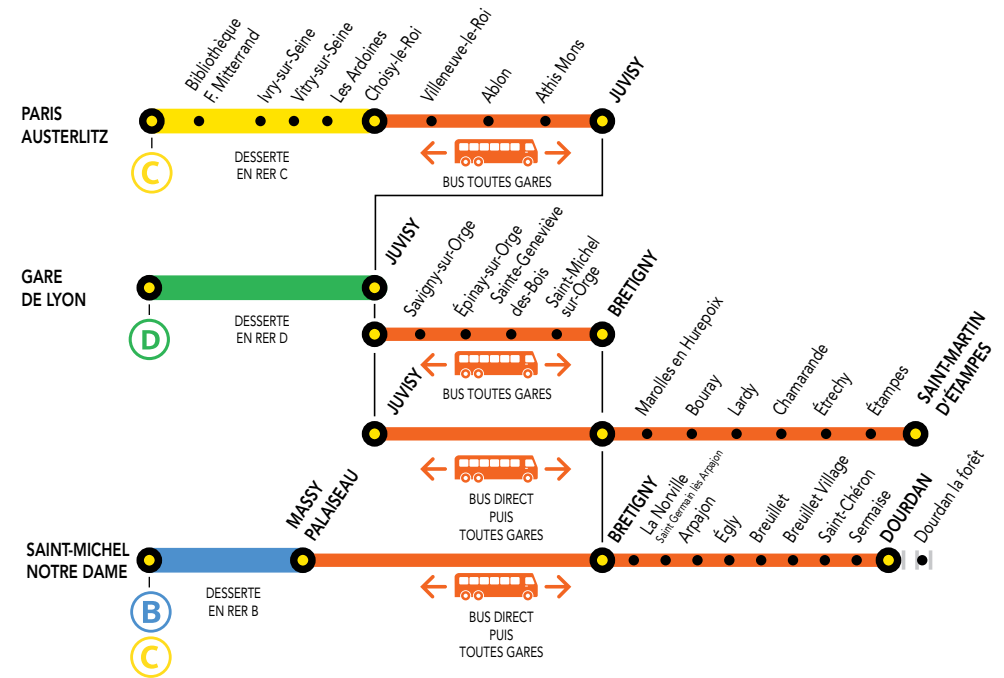

## Gares non desservies toute la journée entre :

- PARIS – AUSTERLITZ et DOURDAN
- PARIS – AUSTERLITZ et SAINT-MARTIN-D'ÉTAMPES
- PARIS – AUSTERLITZ et JUVISY

Les trains ROMI, GOTA, MONA, NORA **CIRCULENT**  
Les trains DEBA, ELBA, LARA, SARA, JILL **NE CIRCULENT PAS**

## Gares non desservies toute la journée entre :

JUVISY et SAINT-MARTIN-D'ÉTAMPES

Les trains ROMI, GOTA, MONA, NORA JILL, VICK, CIME **CIRCULENT**  
Les trains, ELBA, SARA **NE CIRCULENT PAS**

# CONSÉQUENCES SUR LA CIRCULATION DE VOS TRAINS

**Gares non desservies jusqu'à 17 heures entre :**

PARIS, JUVISY et SAINT-MARTIN-D'ÉTAMPES  
PARIS, JUVISY, BRETAGNY et DOURDAN

Les trains ROMI, GOTA, MONA, NORA **CIRCULENT**  
Les trains DEBA, ELBA, LARA, SARA, JILL **NE CIRCULENT PAS**

# NOS CONSEILS POUR FACILITER VOS DÉPLACEMENTS

Entre PARIS, JUVISY et DOURDAN  
Entre PARIS, JUVISY et SAINT-MARTIN D'ÉTAMPES