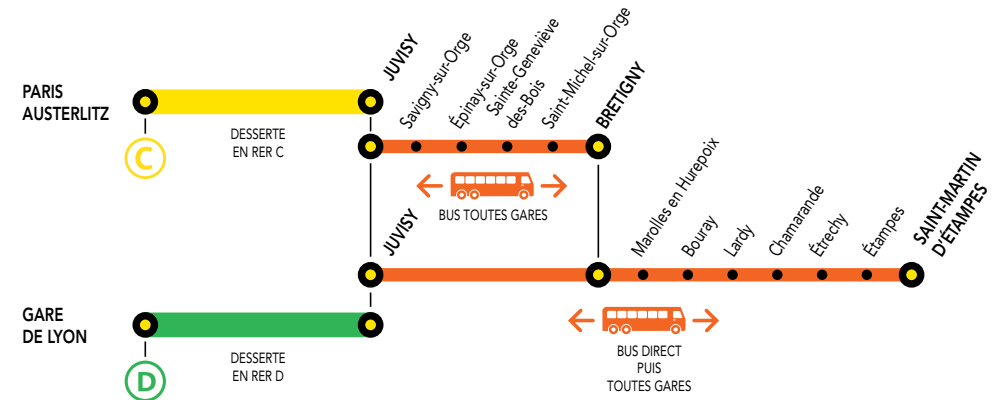

# CONSÉQUENCES SUR LA CIRCULATION DE VOS TRAINS

Gares non desservies toute la journée entre :

JUVISY et DOURDAN

Les trains ROMI, GOTA, MONA, NORA JILL, VICK, CIME **CIRCULENT**  
Les trains DEBA, LARA, **NE CIRCULENT PAS**

Gares non desservies toute la journée entre :

JUVISY et SAINT-MARTIN-D'ÉTAMPES

Les trains ROMI, GOTA, MONA, NORA JILL, VICK, CIME **CIRCULENT**  
Les trains, ELBA, SARA **NE CIRCULENT PAS**

# NOS CONSEILS POUR FACILITER VOS DÉPLACEMENTS

Entre PARIS, JUVISY, BRETIGNY et DOURDAN

Entre PARIS, JUVISY, BRETIGNY et SAINT-MARTIN D'ÉTAMPES

**OCT.**  
**DIMANCHE**  
**30**

## Gares non desservies toute la journée entre :

- PARIS – AUSTERLITZ et DOURDAN
- PARIS – AUSTERLITZ et SAINT-MARTIN-D'ÉTAMPES
- PARIS – AUSTERLITZ et JUVISY

Les trains ROMI, GOTA, MONA, NORA **CIRCULENT**  
Les trains DEBA, ELBA, LARA, SARA, JILL **NE CIRCULENT PAS**