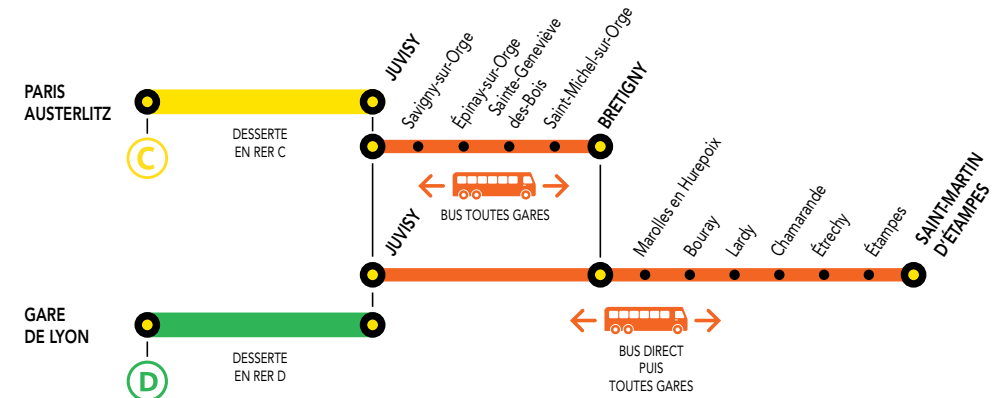

## Gares non desservies toute la journée entre :

JUVISY et DOURDAN

Les trains ROMI, GOTA, MONA, NORA JILL, VICK, CIME **CIRCULENT**  
Les trains DEBA, LARA, **NE CIRCULENT PAS**

## Gares non desservies toute la journée entre :

JUVISY et SAINT-MARTIN-D'ÉTAMPES

Les trains ROMI, GOTA, MONA, NORA JILL, VICK, CIME **CIRCULENT**  
Les trains, ELBA, SARA **NE CIRCULENT PAS**

# NOS CONSEILS POUR FACILITER VOS DÉPLACEMENTS

Entre PARIS, JUVISY, BRETAGNY et DOURDAN

Entre PARIS, JUVISY, BRETAGNY et SAINT-MARTIN D'ÉTAMPES

**NOV.**  
**MARDI**  
**01**

# CONSÉQUENCES SUR LA CIRCULATION DE VOS TRAINS

**Gares non desservies jusqu'à 17 heures entre :**

PARIS, JUVISY et SAINT-MARTIN-D'ÉTAMPES  
PARIS, JUVISY, BRETAGNY et DOURDAN

Les trains ROMI, GOTA, MONA, NORA **CIRCULENT**  
Les trains DEBA, ELBA, LARA, SARA, JILL **NE CIRCULENT PAS**