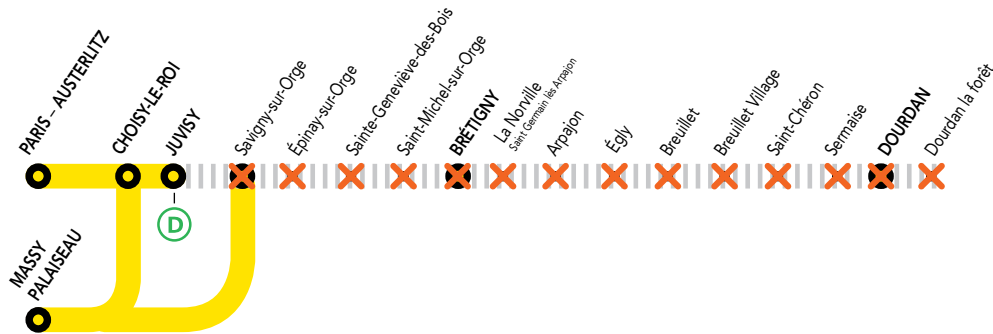

OCT.
LUNDI
31

CONSÉQUENCES SUR LA CIRCULATION DE VOS TRAINS

Gares non desservies toute la journée entre :

JUVISY et DOURDAN