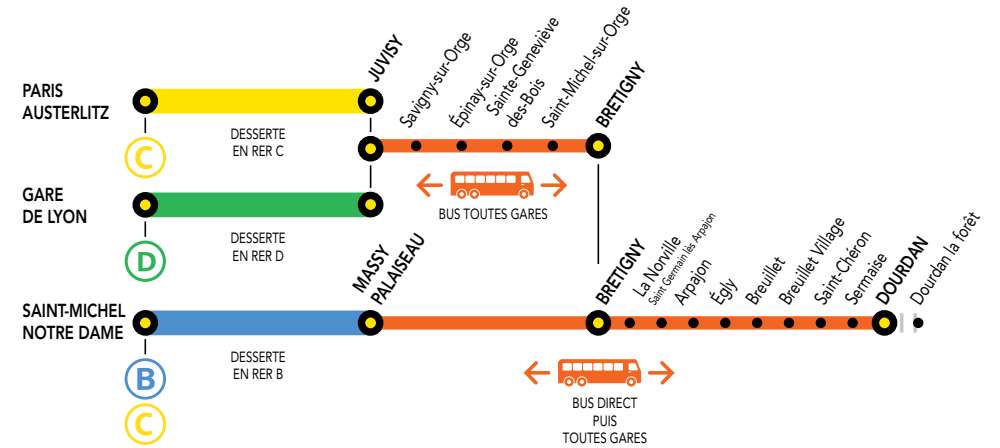

# CONSÉQUENCES SUR LA CIRCULATION DE VOS TRAINS

Gares non desservies toute la journée entre :

JUVISY et DOURDAN

Les trains ROMI, GOTA, MONA, NORA JILL, VICK, CIME **CIRCULENT**  
Les trains DEBA, LARA, **NE CIRCULENT PAS**

Gares non desservies toute la journée entre :

JUVISY et SAINT-MARTIN-D'ÉTAMPES

Les trains ROMI, GOTA, MONA, NORA JILL, VICK, CIME **CIRCULENT**  
Les trains, ELBA, SARA **NE CIRCULENT PAS**

# NOS CONSEILS POUR FACILITER VOS DÉPLACEMENTS

Entre PARIS, JUVISY, BRETIGNY et DOURDAN

Entre PARIS, JUVISY, BRETIGNY et SAINT-MARTIN D'ÉTAMPES

**OCT.**  
**DIMANCHE**  
**30**

## Gares non desservies toute la journée entre :

- PARIS – AUSTERLITZ et DOURDAN
- PARIS – AUSTERLITZ et SAINT-MARTIN-D'ÉTAMPES
- PARIS – AUSTERLITZ et JUVISY

Les trains ROMI, GOTA, MONA, NORA **CIRCULENT**  
Les trains DEBA, ELBA, LARA, SARA, JILL **NE CIRCULENT PAS**