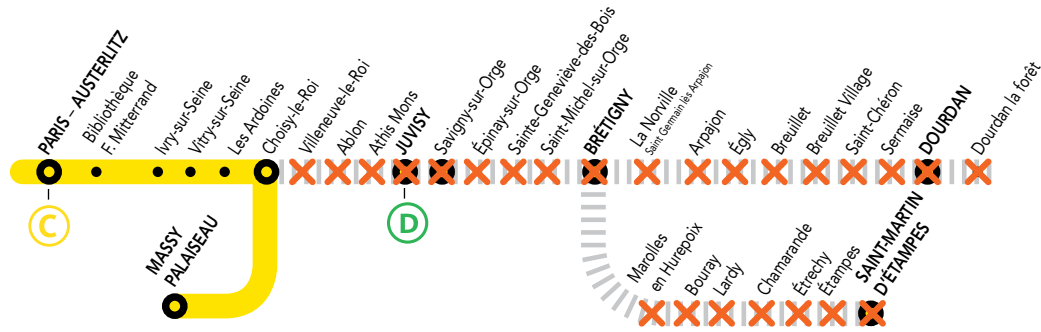

## Gares non desservies toute la journée entre :

JUVISY et SAINT-MARTIN-D'ÉTAMPES

Les trains ROMI, GOTA, MONA, NORA JILL, VICK, CIME **CIRCULENT**  
Les trains, ELBA, SARA **NE CIRCULENT PAS**

# NOS CONSEILS POUR FACILITER VOS DÉPLACEMENTS

Entre PARIS, JUVISY, BRETAGNY et DOURDAN

Entre PARIS, JUVISY, BRETAGNY et SAINT-MARTIN D'ÉTAMPES

**NOV.**  
**MARDI**  
**01**

# CONSÉQUENCES SUR LA CIRCULATION DE VOS TRAINS

**Gares non desservies jusqu'à 17 heures entre :**

PARIS, JUVISY et SAINT-MARTIN-D'ÉTAMPES  
PARIS, JUVISY, BRETAGNY et DOURDAN

Les trains ROMI, GOTA, MONA, NORA **CIRCULENT**  
Les trains DEBA, ELBA, LARA, SARA, JILL **NE CIRCULENT PAS**

# NOS CONSEILS POUR FACILITER VOS DÉPLACEMENTS

Entre PARIS, JUVISY et DOURDAN  
Entre PARIS, JUVISY et SAINT-MARTIN D'ÉTAMPES